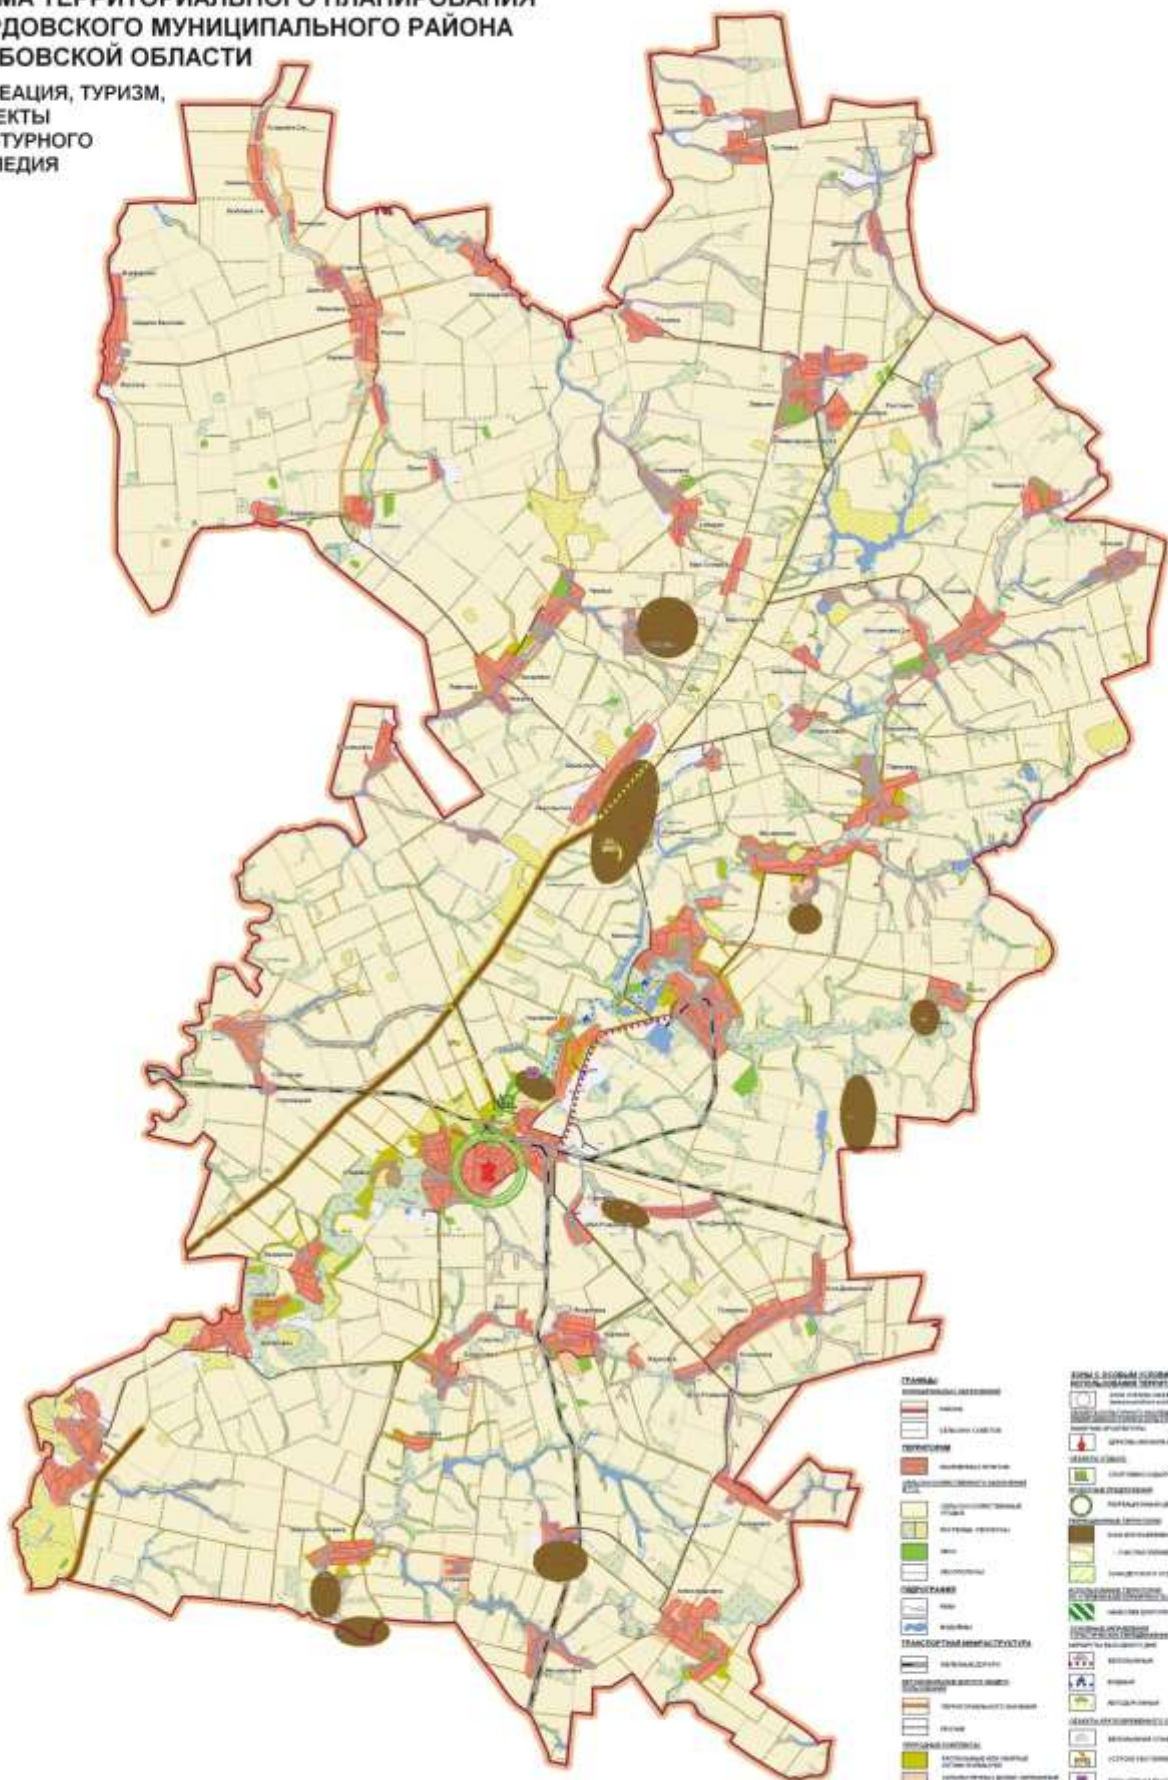

**СХЕМА ТЕРРИТОРИАЛЬНОГО ПЛАНИРОВАНИЯ
МОРДОВСКОГО МУНИЦИПАЛЬНОГО РАЙОНА
ТАМБОВСКОЙ ОБЛАСТИ**

**РЕКРЕАЦИЯ, ТУРИЗМ,
ОБЪЕКТЫ
КУЛЬТУРНОГО
НАСЛЕДИЯ**

М 1: 50 000

Тамбов
2011